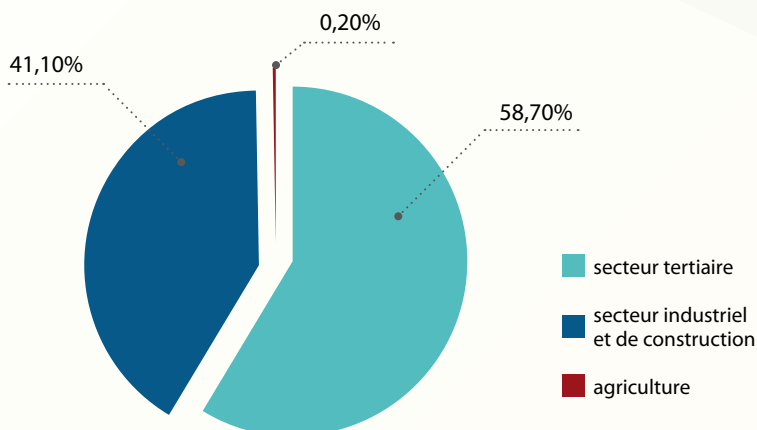

Faits et chiffres

Participation du PNB de la Métropole de "Silesia" en Pologne

Participation du PNB de la Métropole de "Silesia" dans la Voïvodie Silésienne

Métropole de "Silesia" produit 67% du PNB de la région et 8,7% du PNB de tout le pays.

Participation des secteurs dans le marché de la Métropole de "Silesia"

Dans la Métropole il y a environ 200 mille sujets de l'économie nationale enregistrés. C'est le secteur tertiaire qui prédomine – environ 60% d'entreprises.

Actuellement, la KSSE couvre 1917 ha sur 40 terrains différents dans 21 communes.

Jusqu'à maintenant, on a introduit sur les terrains de la KSSE 280 sujets d'activité économique dont 100 exerce maintenant une activité de façon active et les autres sont dans de différentes étapes de l'exécution de leurs projets. Ces entreprises ont ensemble investi juste 4 mld EURO et embauchent ca 37mille salariés.