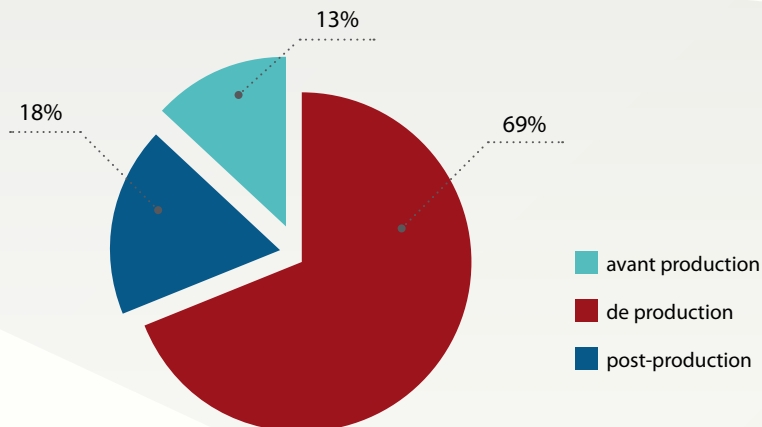

Participation des secteurs dans le marché de la Métropole de "Silesia"

Dans la Métropole il y a environ 200 mille sujets de l'économie nationale enregistrés. C'est le secteur tertiaire qui prédomine – environ 60% d'entreprises.

Actuellement, la KSSE couvre 1917 ha sur 40 terrains différents dans 21 communes.

Jusqu'à maintenant, on a introduit sur les terrains de la KSSE 280 sujets d'activité économique dont 100 exerce maintenant une activité de façon active et les autres sont dans de différentes étapes de l'exécution de leurs projets. Ces entreprises ont ensemble investi juste 4 mld EURO et embauchent ca 37mille salariés.

Faits et chiffres

Population selon l'âge dans la Métropole de "Silesia"

La Métropole de "Silesia" c'est la "plus jeune" métropole en Pologne, vu l'âge de ses habitants.

Nombre d'habitants de la métropole "Silesia"*