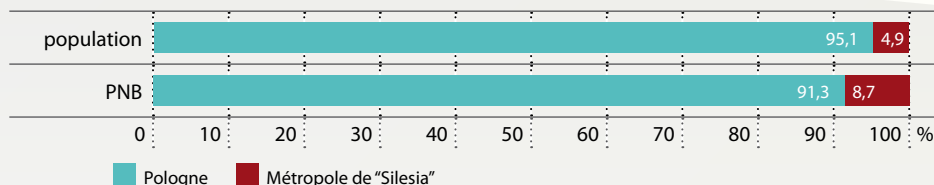

Faits et chiffres

Participation du PNB de la Métropole de "Silesia" en Pologne

Participation du PNB de la Métropole de "Silesia" dans la Voïvodie Silésienne

Métropole de "Silesia" produit 67% du PNB de la région et 8,7% du PNB de tout le pays.

Participation des secteurs dans le marché de la Métropole de "Silesia"

Dans la Métropole il y a environ 200 mille sujets de l'économie nationale enregistrés. C'est le secteur tertiaire qui prédomine – environ 60% d'entreprises.

Actuellement, la KSSE couvre 1917 ha sur 40 terrains différents dans 21 communes.

Jusqu'à maintenant, on a introduit sur les terrains de la KSSE 280 sujets d'activité économique dont 100 exerce maintenant une activité de façon active et les autres sont dans de différentes étapes de l'exécution de leurs projets. Ces entreprises ont ensemble investi juste 4 mld EURO et embauchent ca 37mille salariés.