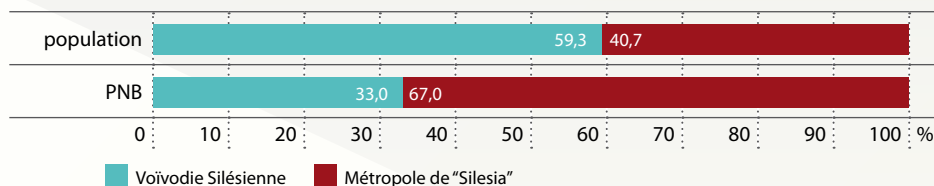

Faits et chiffres

Participation du PNB de la Métropole de "Silesia" en Pologne

Participation du PNB de la Métropole de "Silesia" dans la Voïvodie Silésienne

Métropole de "Silesia" produit 67% du PNB de la région et 8,7% du PNB de tout le pays.

Participation des secteurs dans le marché de la Métropole de "Silesia"

Dans la Métropole il y a environ 200 mille sujets de l'économie nationale enregistrés. C'est le secteur tertiaire qui prédomine – environ 60% d'entreprises.

Actuellement, la KSSE couvre 1917 ha sur 40 terrains différents dans 21 communes.

Jusqu'à maintenant, on a introduit sur les terrains de la KSSE 280 sujets d'activité économique dont 100 exerce maintenant une activité de façon active et les autres sont dans de différentes étapes de l'exécution de leurs projets. Ces entreprises ont ensemble investi juste 4 mld EURO et embauchent ca 37mille salariés.