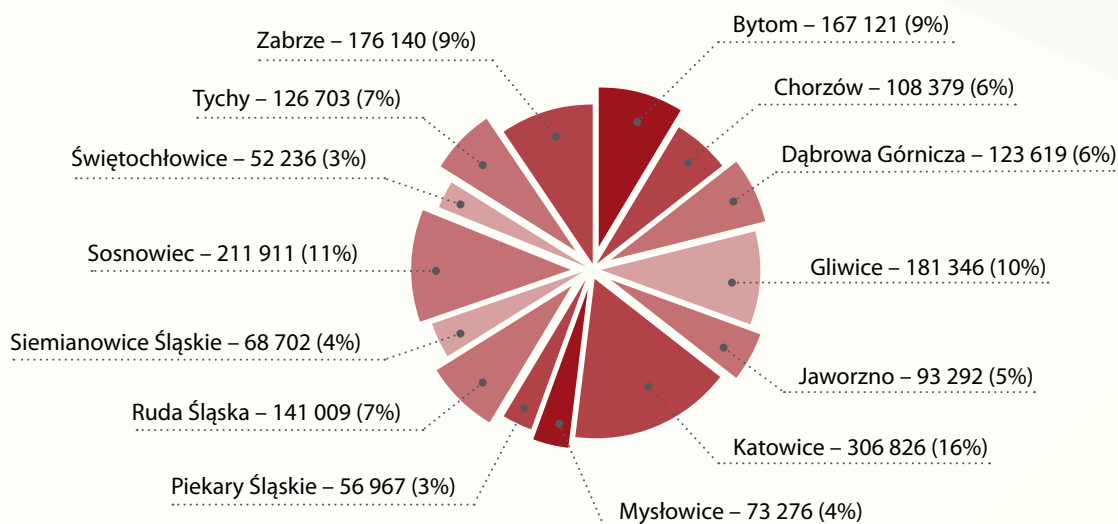

Participation des secteurs dans le marché de la Métropole de "Silesia"

Dans la Métropole il y a environ 200 mille sujets de l'économie nationale enregistrés. C'est le secteur tertiaire qui prédomine – environ 60% d'entreprises.

Actuellement, la KSSE couvre 1917 ha sur 40 terrains différents dans 21 communes.

Jusqu'à maintenant, on a introduit sur les terrains de la KSSE 280 sujets d'activité économique dont 100 exerce maintenant une activité de façon active et les autres sont dans de différentes étapes de l'exécution de leurs projets. Ces entreprises ont ensemble investi juste 4 mld EURO et embauchent ca 37mille salariés.

Dans la Zone Spéciale d'Activité Economique de Katowice il existe plusieurs entreprises et corporations internationales qui y investissent, de telles que Opel, Isuzu, Delphi ou Caggemini, et de nouveaux postes d'emploi apparaissent. Le développement économique est appuyé aussi par la Foire Internationale de Katowice et Expo Silesia.

Faits et chiffres

Population selon l'âge dans la Métropole de "Silesia"

La Métropole de "Silesia" c'est la "plus jeune" métropole en Pologne, vu l'âge de ses habitants.

Nombre d'habitants de la métropole "Silesia"*